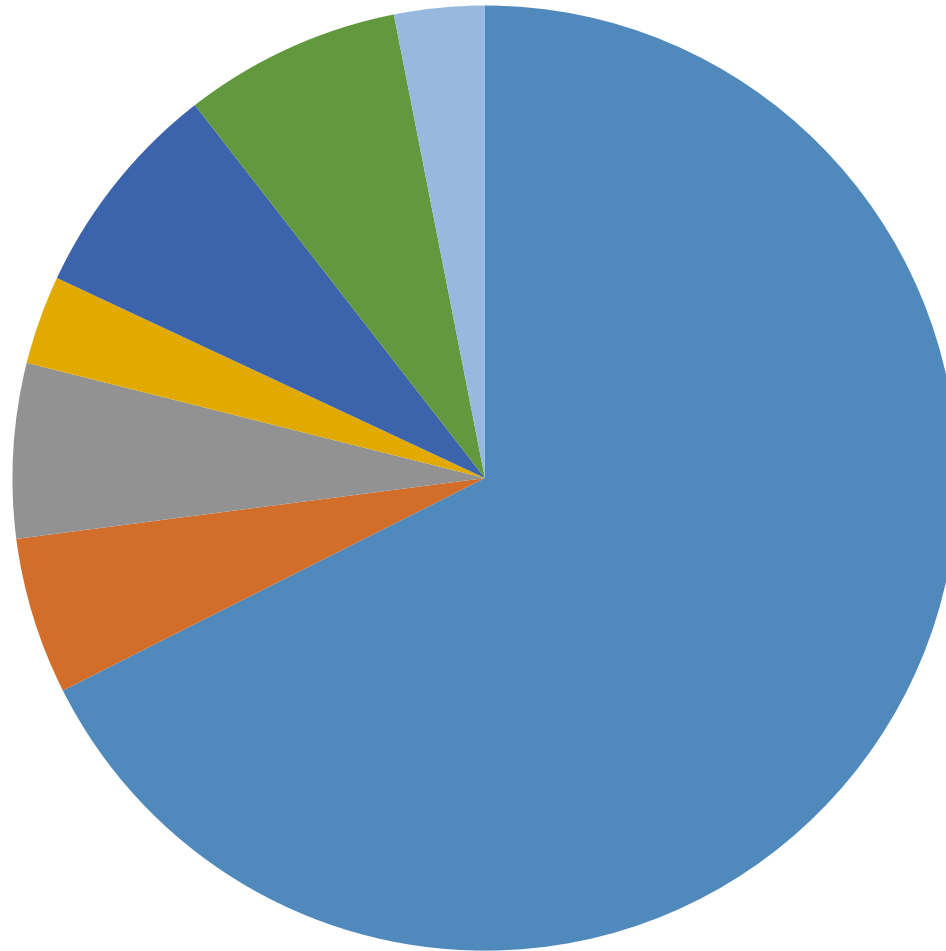

Intäkter

- 68% Medlemsintäkter
- 5% Statliga anslag
- 6% Sponsorer
- 3% Förlagsverksamheten
- 8% Brukshunden
- 7% SBK Tävling
- 3% Övriga intäkter