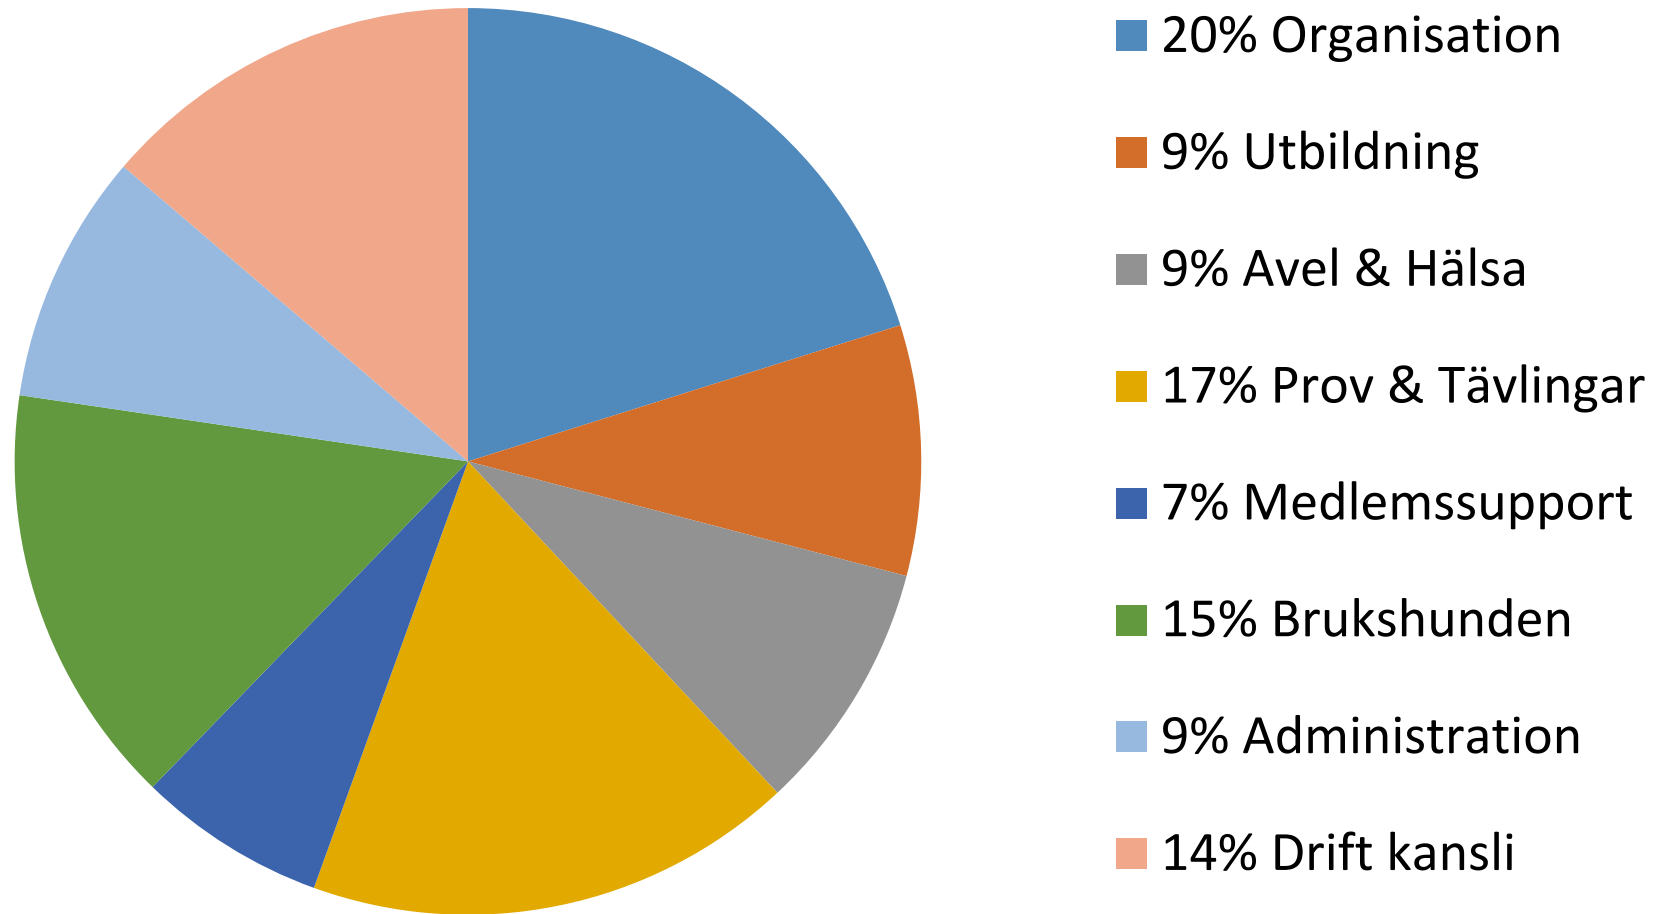

Medlemsavgift 380 kr