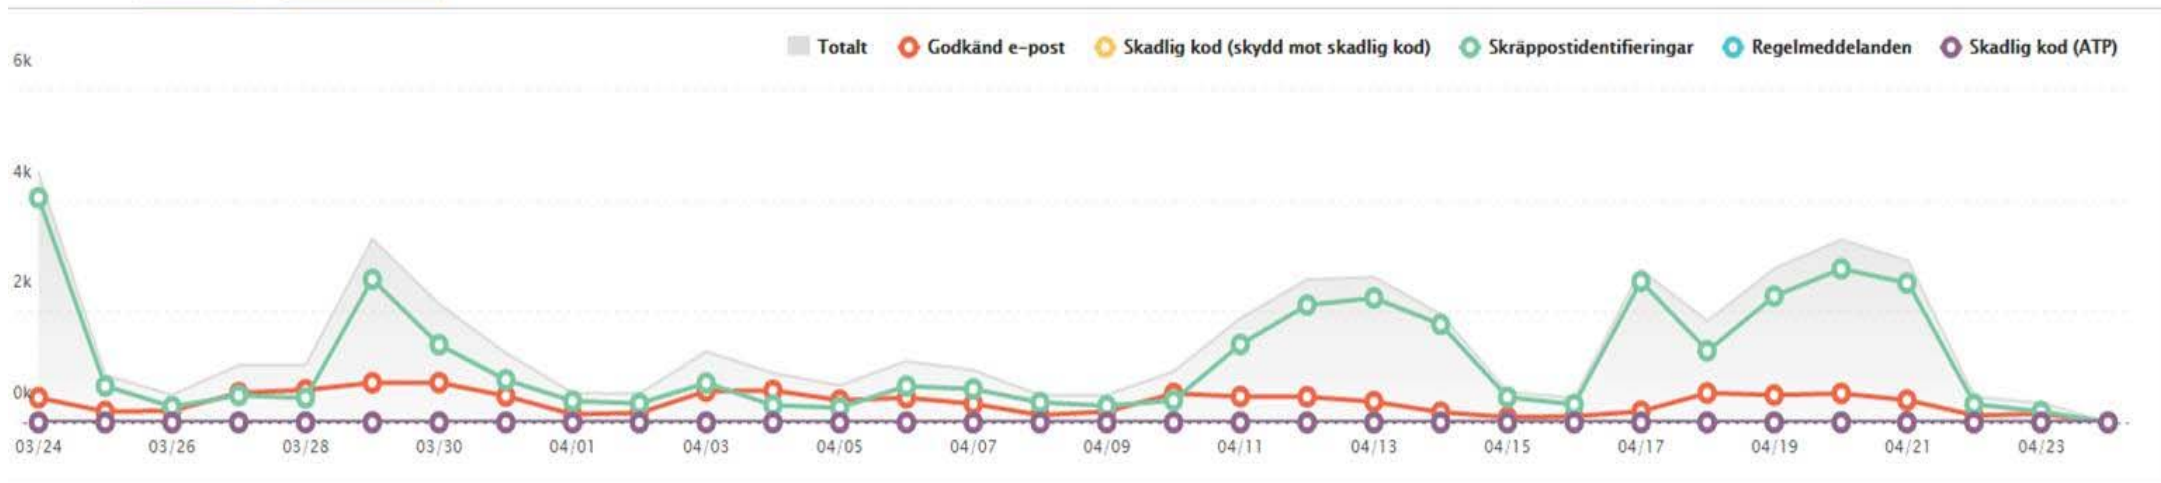

# Förbundskansliet – inkommande e-post

Den **24/4**

- skickades **4509** e-post till våra adresser.
- **4058** av dessa var spam.
- 5 var skadlig kod.
- **446** e-post som skickades till oss det dygnet godkändes.